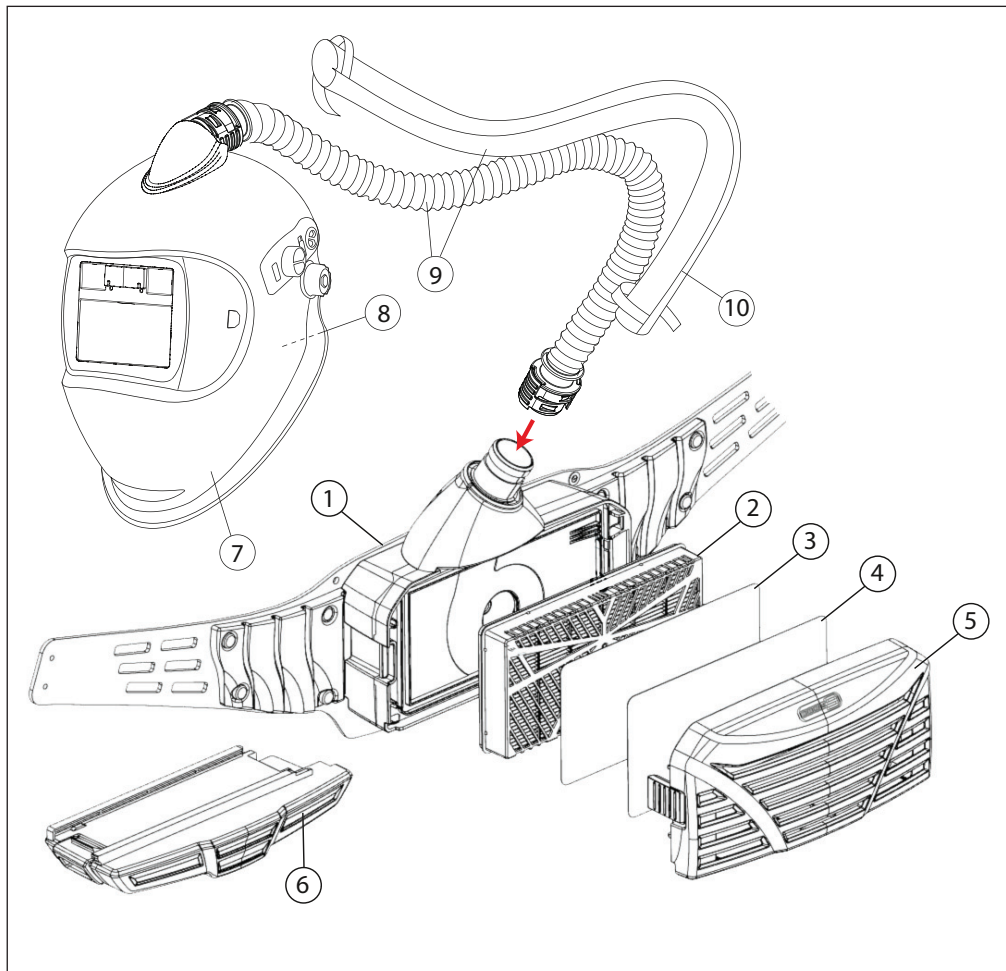

## Optrel e3000 PAPR

Pos.	Part. N°
1	4551.000 PAPR (blower)
2	4088.100 TH3P master filter
3	4088.101 Prefilter
4	4088.102 Spark protection
5	4551.031 Filter cover
6 a	4551.011 Battery standard
6 b	4551.012 Battery longlife

## Optrel e3000 PAPR

Pos.	Part. N°
7	4441.000 e680 PAPR dark blue
8	4160.000 Face seal
9	4551.020 Air hose incl. protective sleeve
10	4551.021 Protective sleeve